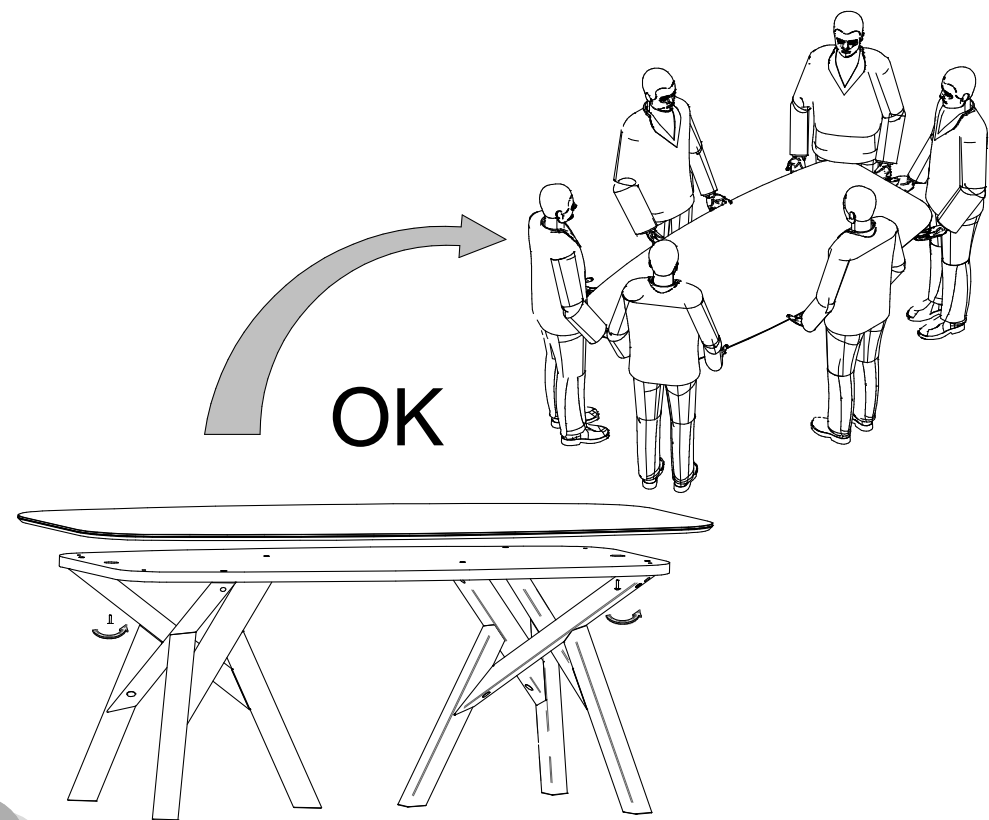

Attenzione-Attention-Vorsicht-Attention-Atención

- I Per lo spostamento del tavolo rimuovere i piani.
- GB Remove the tops when moving the table.
- D Bevor Sie den Tisch verschieben, entfernen Sie bitte die Tischplatten.
- F Pour le déplacement de table il faut enlever les plateaux.
- E Al mover la mesa quitar las tapas.

A

B

COMUNICAZIONI AL CLIENTE

LA PRESENTE SCHEDA PRODOTTO DEVE ESSERE CONSEGNATA AL CLIENTE UNITAMENTE ALLA MERCE ACQUISTATA

Tavolo (Basamento) : 'Jungle'

Modello: CS/4104

Materiali

Struttura in massello di frassino verniciato

Istruzioni d'uso

Per il montaggio fare riferimento alle relative istruzioni

Al fine di garantire la stabilità e la durata nel tempo dell'articolo, si consiglia di verificare periodicamente il corretto serraggio delle viterie

Il prodotto non è adatto ad uso esterno

Non salire sul tavolo

In caso di spostamento del tavolo sollevarlo adeguatamente

Il contatto delle superfici del prodotto con corpi caldi può danneggiare il materiale

Per interventi di straordinaria manutenzione o di riparazione rivolgersi al rivenditore di fiducia

Una volta dismessi il prodotto od i suoi componenti non vanno dispersi nell'ambiente, ma conferiti ai sistemi pubblici di smaltimento rifiuti

Consigli di manutenzione

I liquidi rovesciati devono essere assorbiti immediatamente con un panno pulito e asciutto

Per la pulizia delle parti in legno, utilizzare esclusivamente prodotti specifici

Non usare prodotti abrasivi

La Calligaris S.p.a. declina ogni responsabilità derivante da un uso improprio dell'oggetto sopra descritto

CUSTOMER INFORMATION

THIS PRODUCT LIST MUST BE DELIVERED TO THE CUSTOMER TOGETHER WITH THE PURCHASED MATERIAL

Table (Base) : 'Jungle'

Model: CS/4104

Materials

Structure in lacquered ash hardwood